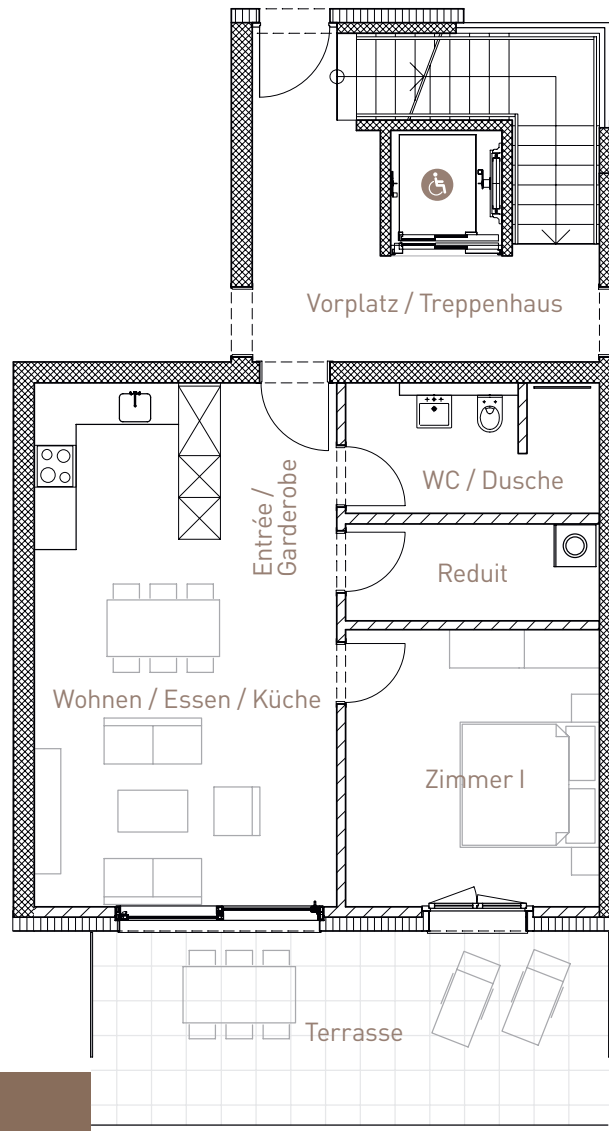

# EG 02

## 2.5 Zimmer-Erdgeschoss-Wohnung Mitte Süd

<b>Nettowohnfläche (NWF)</b>	<b>59.4 m<sup>2</sup></b>
Entrée / Garderobe	4.0 m <sup>2</sup>
Zimmer I	14.6 m <sup>2</sup>
WC / Dusche	6.9 m <sup>2</sup>
Wohnen / Essen / Küche	28.8 m <sup>2</sup>
Reduit	5.1 m <sup>2</sup>
Terrasse (AF)	14.1 m <sup>2</sup>