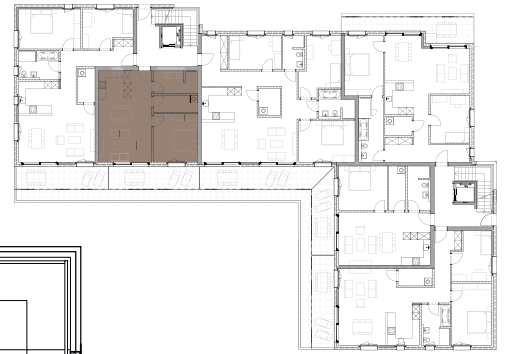

## 2.5 Zimmer-Erdgeschoss-Wohnung Mitte Süd

<b>Nettowohnfläche (NWF)</b>	<b>59.4 m<sup>2</sup></b>
Entrée / Garderobe	4.0 m <sup>2</sup>
Zimmer I	14.6 m <sup>2</sup>
WC / Dusche	6.9 m <sup>2</sup>
Wohnen / Essen / Küche	28.8 m <sup>2</sup>
Reduit	5.1 m <sup>2</sup>
Terrasse (AF)	14.1 m <sup>2</sup>