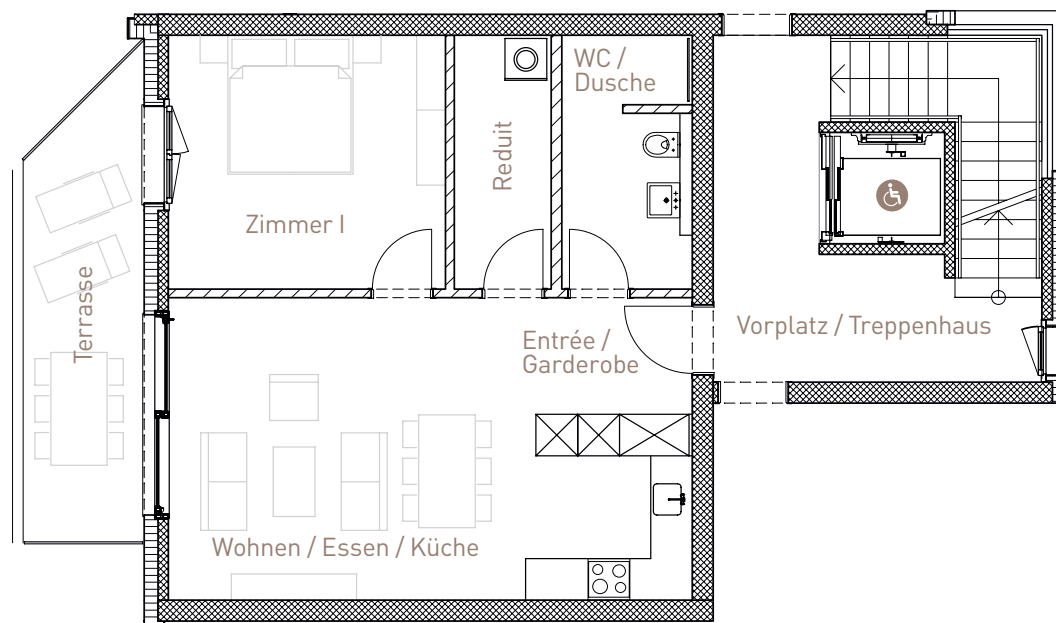

OG 15

2.5 Zimmer-Obergeschoss-Wohnung West

Nettowohnfläche (NWF)	59.4 m²
Entrée / Garderobe	4.0 m ²
Zimmer I	14.6 m ²
WC / Dusche	6.9 m ²
Wohnen / Essen / Küche	28.8 m ²
Reduit	5.1 m ²
Terrasse (AF)	11.9 m ²