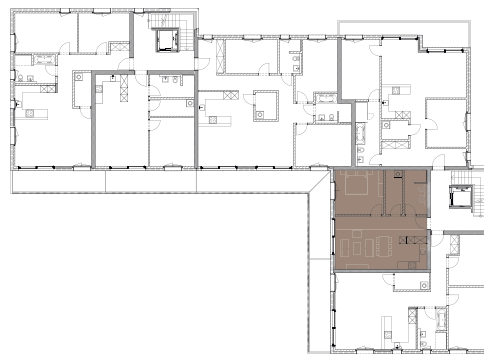

OG 15

2.5 Zimmer-Obergeschoss-Wohnung West

Nettowohnfläche (NWF)	59.4 m²
Entrée / Garderobe	4.0 m ²
Zimmer I	14.6 m ²
WC / Dusche	6.9 m ²
Wohnen / Essen / Küche	28.8 m ²
Reduit	5.1 m ²
Terrasse (AF)	11.9 m ²