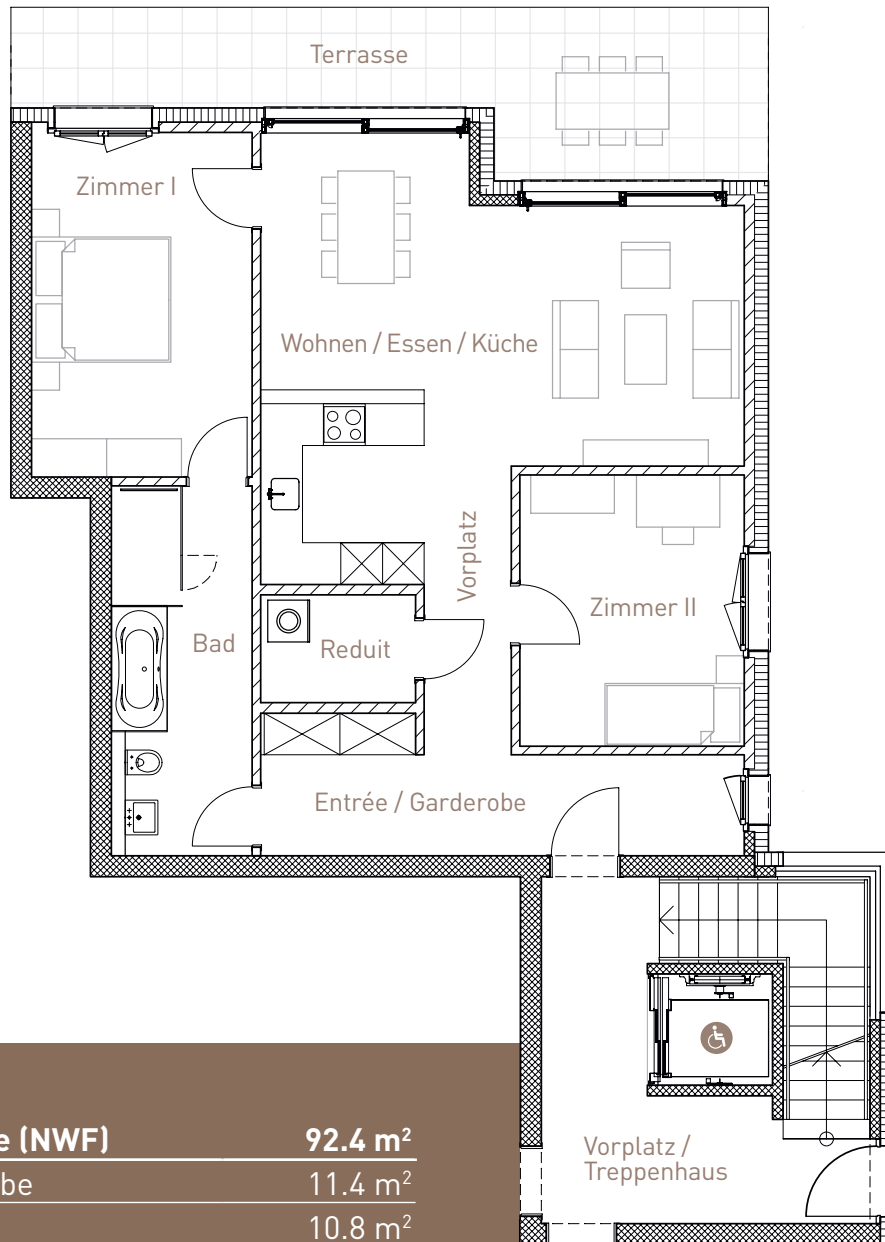

EG 04

3.5 Zimmer-Erdgeschoss-Wohnung Nord

Nettowohnfläche (NWF)	92.4 m²
Entrée / Garderobe	11.4 m ²
Bad	10.8 m ²
Zimmer I	15.7 m ²
Zimmer II	12.6 m ²
Wohnen / Essen / Küche	35.3 m ²
Reduit	3.5 m ²
Vorplatz	3.1 m ²
Terrasse (AF)	17.2 m ²