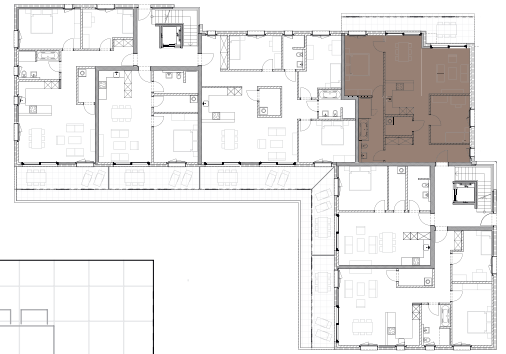

EG 04

3.5 Zimmer-Erdgeschoss-Wohnung Nord

Nettowohnfläche (NWF)	92.4 m²
Entrée / Garderobe	11.4 m ²
Bad	10.8 m ²
Zimmer I	15.7 m ²
Zimmer II	12.6 m ²
Wohnen / Essen / Küche	35.3 m ²
Reduit	3.5 m ²
Vorplatz	3.1 m ²
Terrasse (AF)	17.2 m ²