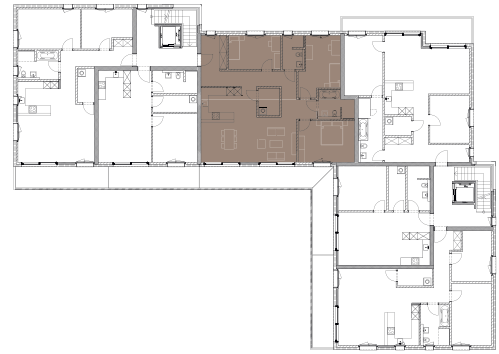

OG 13

4.5 Zimmer-Obergeschoss-Wohnung Ecke Süd

Nettowohnfläche (NWF)	119.2 m²
Entrée / Garderobe	10.3 m ²
Bad	6.3 m ²
Zimmer I	12.0 m ²
Zimmer II	14.4 m ²
Zimmer III	15.8 m ²
WC / Dusche	5.0 m ²
Wohnen / Essen / Küche	40.0 m ²
Reduit	4.0 m ²
Vorplatz	11.4 m ²
Terrasse (AF)	19.1 m ²