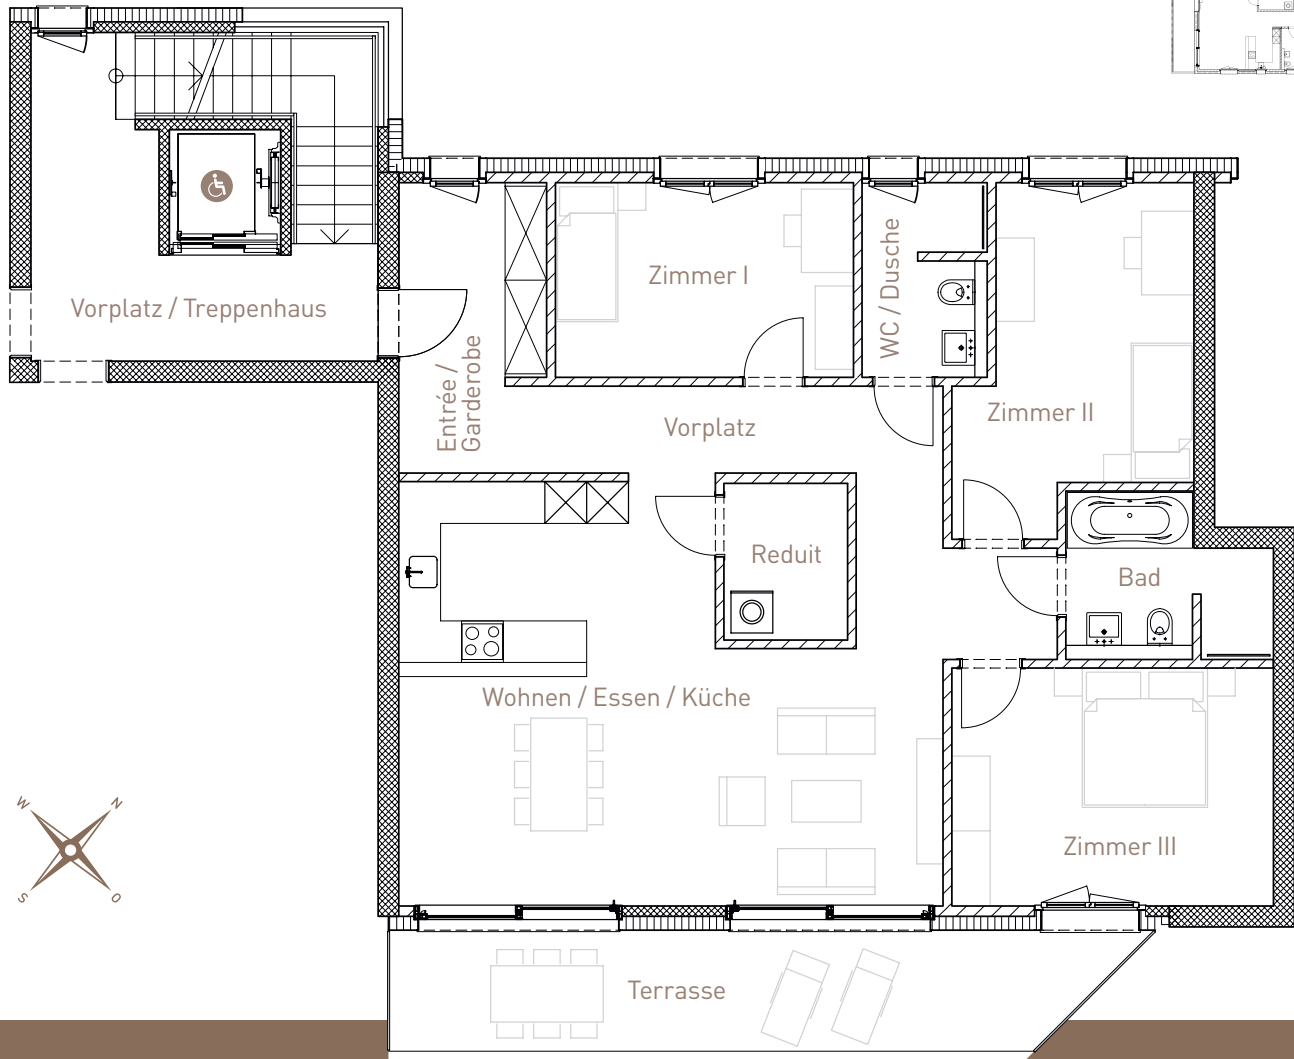

OG 13

4.5 Zimmer-Obergeschoss-Wohnung Ecke Süd

Nettowohnfläche (NWF)	119.2 m²
Entrée / Garderobe	10.3 m ²
Bad	6.3 m ²
Zimmer I	12.0 m ²
Zimmer II	14.4 m ²
Zimmer III	15.8 m ²
WC / Dusche	5.0 m ²
Wohnen / Essen / Küche	40.0 m ²
Reduit	4.0 m ²
Vorplatz	11.4 m ²
Terrasse (AF)	19.1 m ²