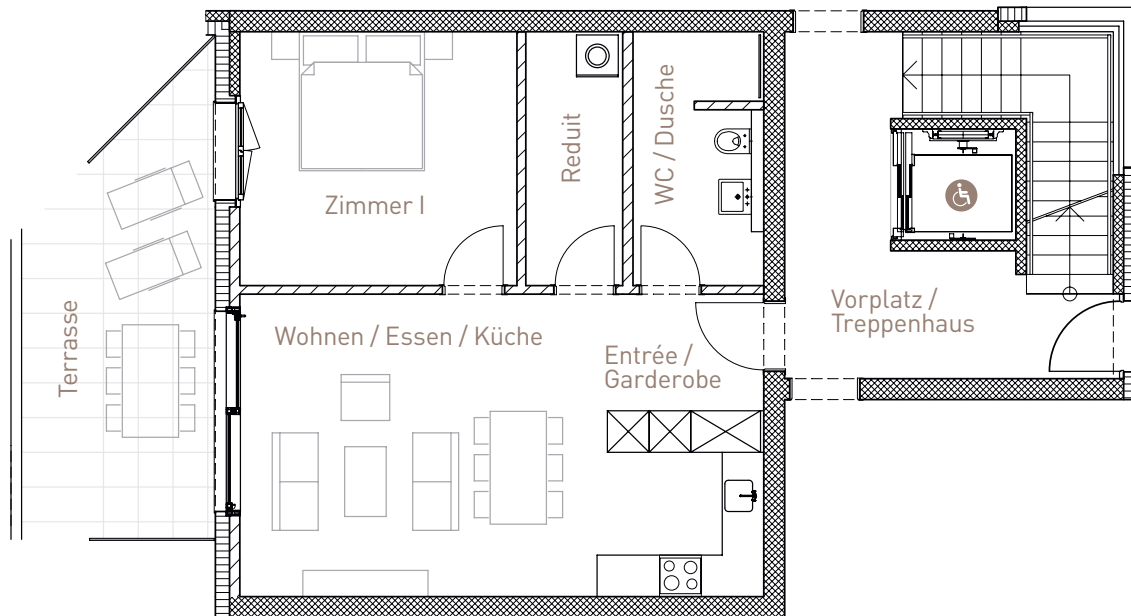

EG 05

2.5 Zimmer-Erdgeschoss-Wohnung West

Nettowohnfläche (NWF)	59.4 m²
Entrée / Garderobe	4.0 m ²
Zimmer I	14.6 m ²
WC / Dusche	6.9 m ²
Wohnen / Essen / Küche	28.8 m ²
Reduit	5.1 m ²
Terrasse (AF)	11.9 m ²