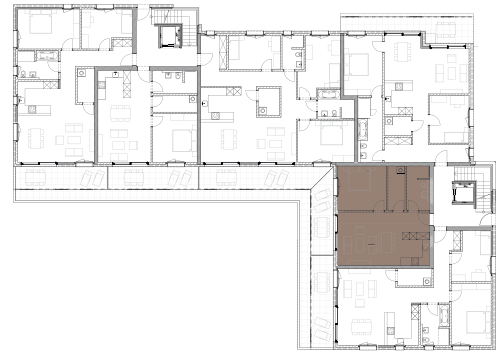

EG 05

2.5 Zimmer-Erdgeschoss-Wohnung West

Nettowohnfläche (NWF)	59.4 m²
Entrée / Garderobe	4.0 m ²
Zimmer I	14.6 m ²
WC / Dusche	6.9 m ²
Wohnen / Essen / Küche	28.8 m ²
Reduit	5.1 m ²
Terrasse (AF)	11.9 m ²